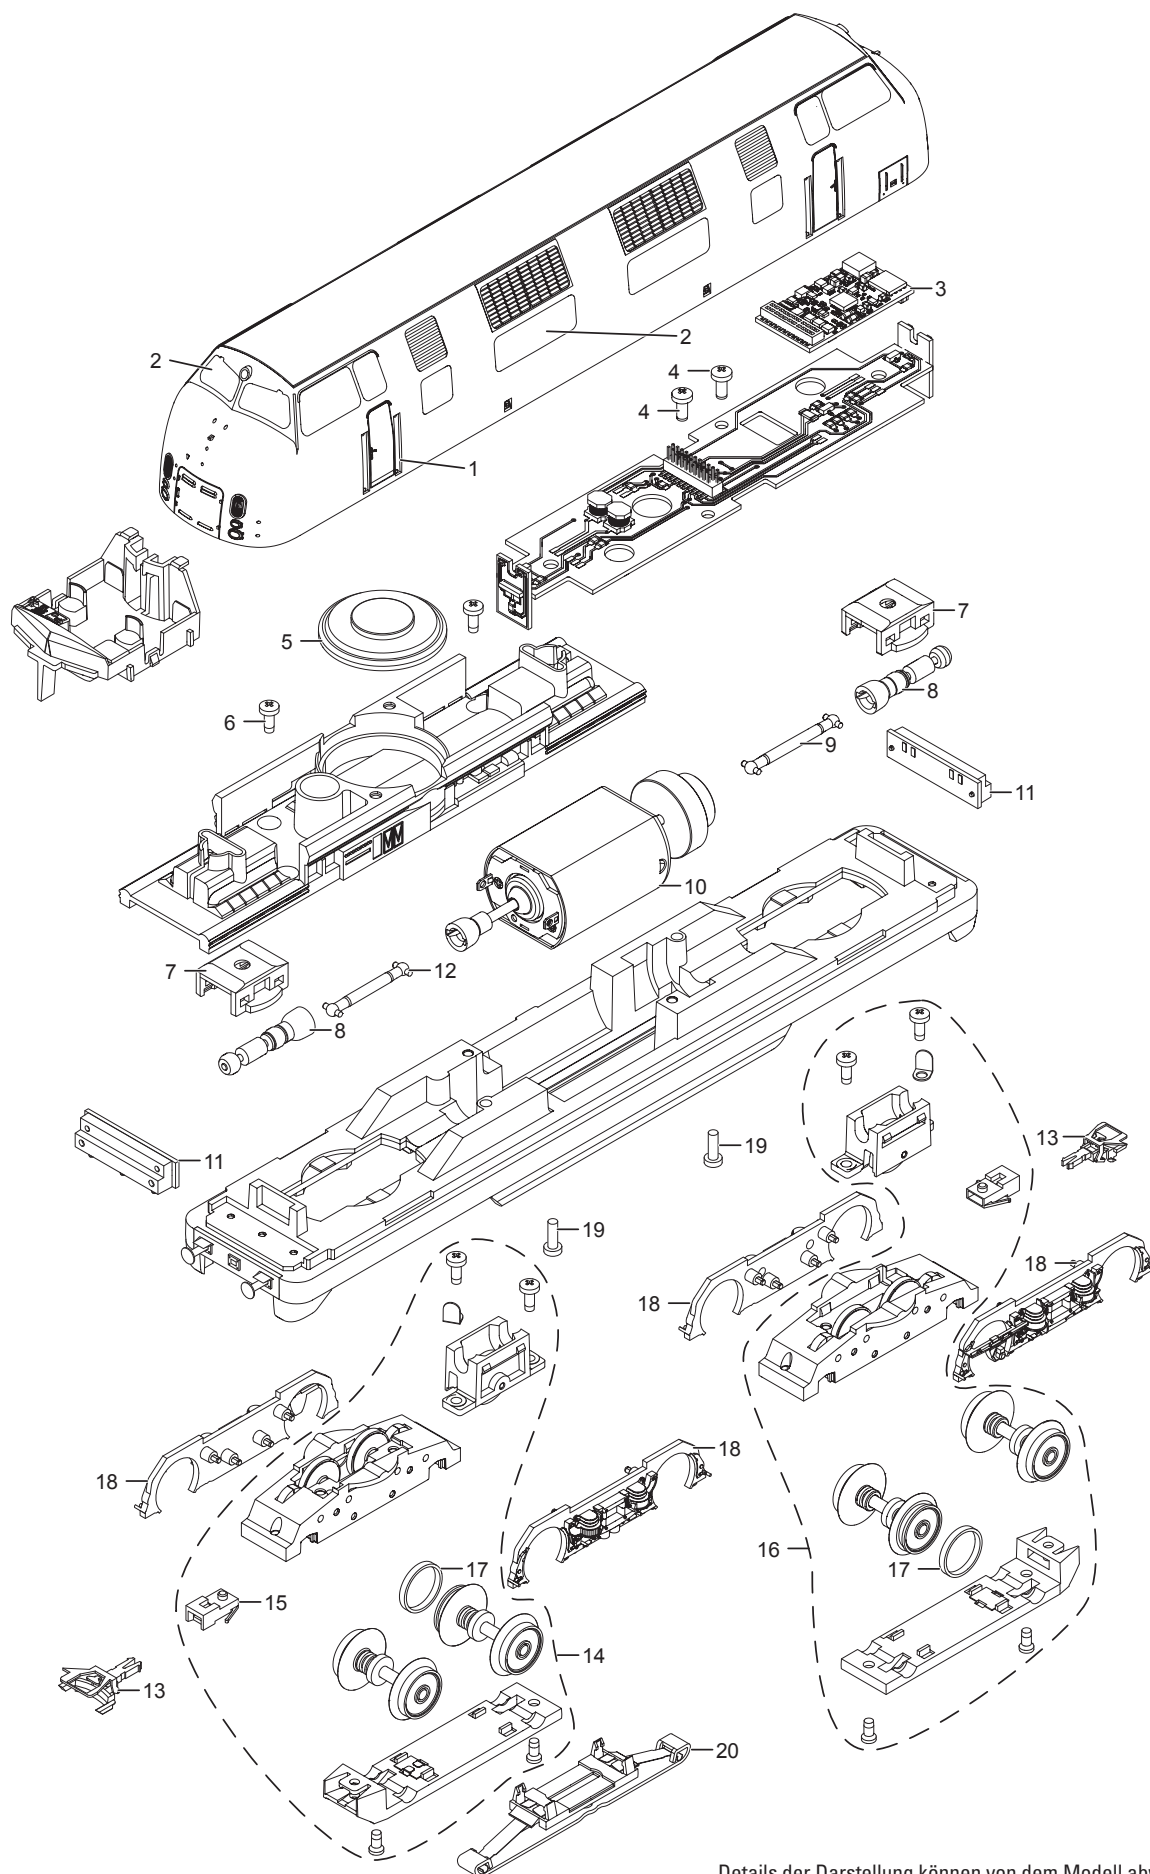

Einzelteile der Lokomotive 37806

Details der Darstellung können von dem Modell abweichen.

Einzelteile der Lokomotive 37806

Lfd. Nr.	Benennung	Bestell-Nr.
1	Griff-Haltestangen	E132 116
2	Fenster	E469 230
3	Decoder	356 727
4	Schraube	E590 410
5	Lautsprecher	E180 622
6	Schraube	E786 750
7	Halteklammer	E230 561
8	Schneckenwelle	E230 558
9	Kardanwelle	E408 929
10	Motor	E199 476
11	Beleuchtungseinheit	E126 774
12	Kardanwelle	E301 807
13	Kurzkupplung	E357 874
14	Treibgestell	E288 981
15	Kupplungshalter	E671 860
16	Treibgestell	E297 603
17	Haftreifen	E656 500
18	Blenden	E315 144
19	Schraube	E308 468
20	Schleifer	E226 495
	Schürze	E338 670

Hinweis: Einige Teile werden nur ohne oder mit anderer Farbgebung angeboten.
Teile, die hier nicht aufgeführt sind, können nur im Rahmen einer Reparatur im Märklin Reparatur-Service repariert werden.